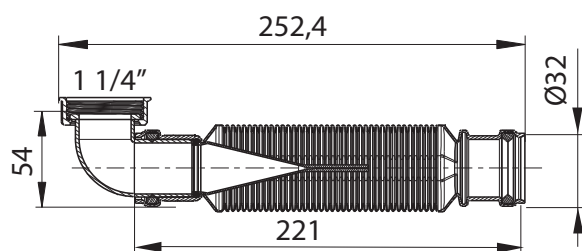

ACCESSOIRES WOONHUISVENTILATIE
ACCESSOIRES POUR VENTILATION RESIDENTIELLE

ADVBSPLAATSBEPAARENDE SIFON ADVBSPLIPHON COMPACT

EIGENSCHAPPEN

- Flexibele sifon met siliconenmembraan;
- Geschikt als condensafvoer voor Sentinel Kinetic Advance;
- Opvouwbaar om een hoek te vormen tot 90°;
- Installatie in horizontale of verticale positie;
- Materiaal: Siliconenrubber, PVC (Polyvinylchloride);
- "Push-Fit" aansluiting;
- Debiet onder 120 mm waterhoogte: in horizontale positie = 0,64 l/s, in verticale positie = 1,16l/s;
- Gewicht product: 106 gr;
- Hoogte product: 35 cm;
- Lengte product: 9 cm;
- Breedte product: 14 cm;
- Inbouwdiepte: 54 mm;
- Diameter afvoerbuiss: 32 mm;
- Diameter afvoer: 1 1/4".

CARACTÉRISTIQUES

- Siphon flexible avec membrane en silicone;
- Convient comme évacuation de condensats pour Sentinel Kinetic Advance;
- Se plie pour former un angle de 90°;
- Installation en position horizontale ou verticale;
- Matériel : caoutchouc de silicone, PVC (chlorure de polyvinyle);
- Raccordement Push-Fit;
- Débit sous une hauteur d'eau de 120 mm : en position horizontale = 0,64 l/s, en position verticale = 1,16 l/s;
- Poids du produit : 106 gr;
- Hauteur du produit : 35 cm;
- Longueur du produit : 9 cm;
- Largeur du produit : 14 cm;
- Profondeur d'installation : 54 mm;
- Diamètre du tube de drainage : 32 mm;
- Diamètre du drain: 1 1/4".

Afmetingen ADVBSPL || Dimensions ADVBSPL

UITVOERINGSTABEL || TABLEAU DE VERSIONS

Type Type	Omschrijving Description	Artikelnummer Numéro d'article	Productgroep Groupe de produit	Prijs Prix
ADVBSPL	Plaatsbesparende sifon Advance Siphon compact Advance	1009000129	1009	